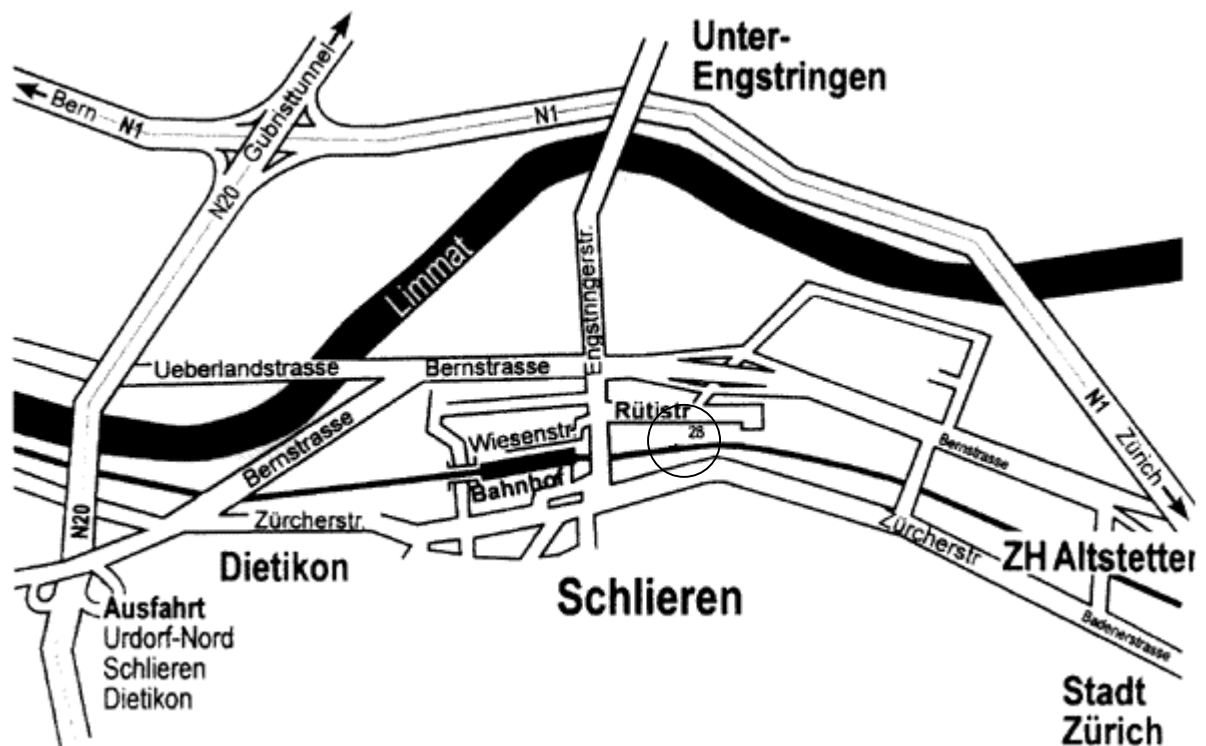

## ABC SYSTEMS AG, Ausbildungs-Center Schlieren

Rütistrasse 28, 8952 Schlieren

**Bahn** Die Zürcher S-Bahn S12 und S3 (Richtung Baden, Brugg) bringt Sie von Zürich HB nach Schlieren. Vom Bahnhof sind es noch 5 Gehminuten bis zur Rütistrasse 28. Dazu benutzen Sie am besten die Bahnunterführung zur Wiesenstrasse.

**Auto** Nehmen Sie die N20 Richtung Urdorf. Die Ausfahrt Urdorf-Nord bringt Sie auf die Bernstrasse Richtung Zürich. Die Distanz von der Ausfahrt Urdorf über die Bernstrasse bis zur ABC SYSTEMS AG beträgt ca. 3,5 km. Die Anzahl der Parkplätze ist begrenzt, bitte bilden Sie Fahrgemeinschaften oder reisen Sie nach Möglichkeit mit dem öffentlichen Verkehr an.